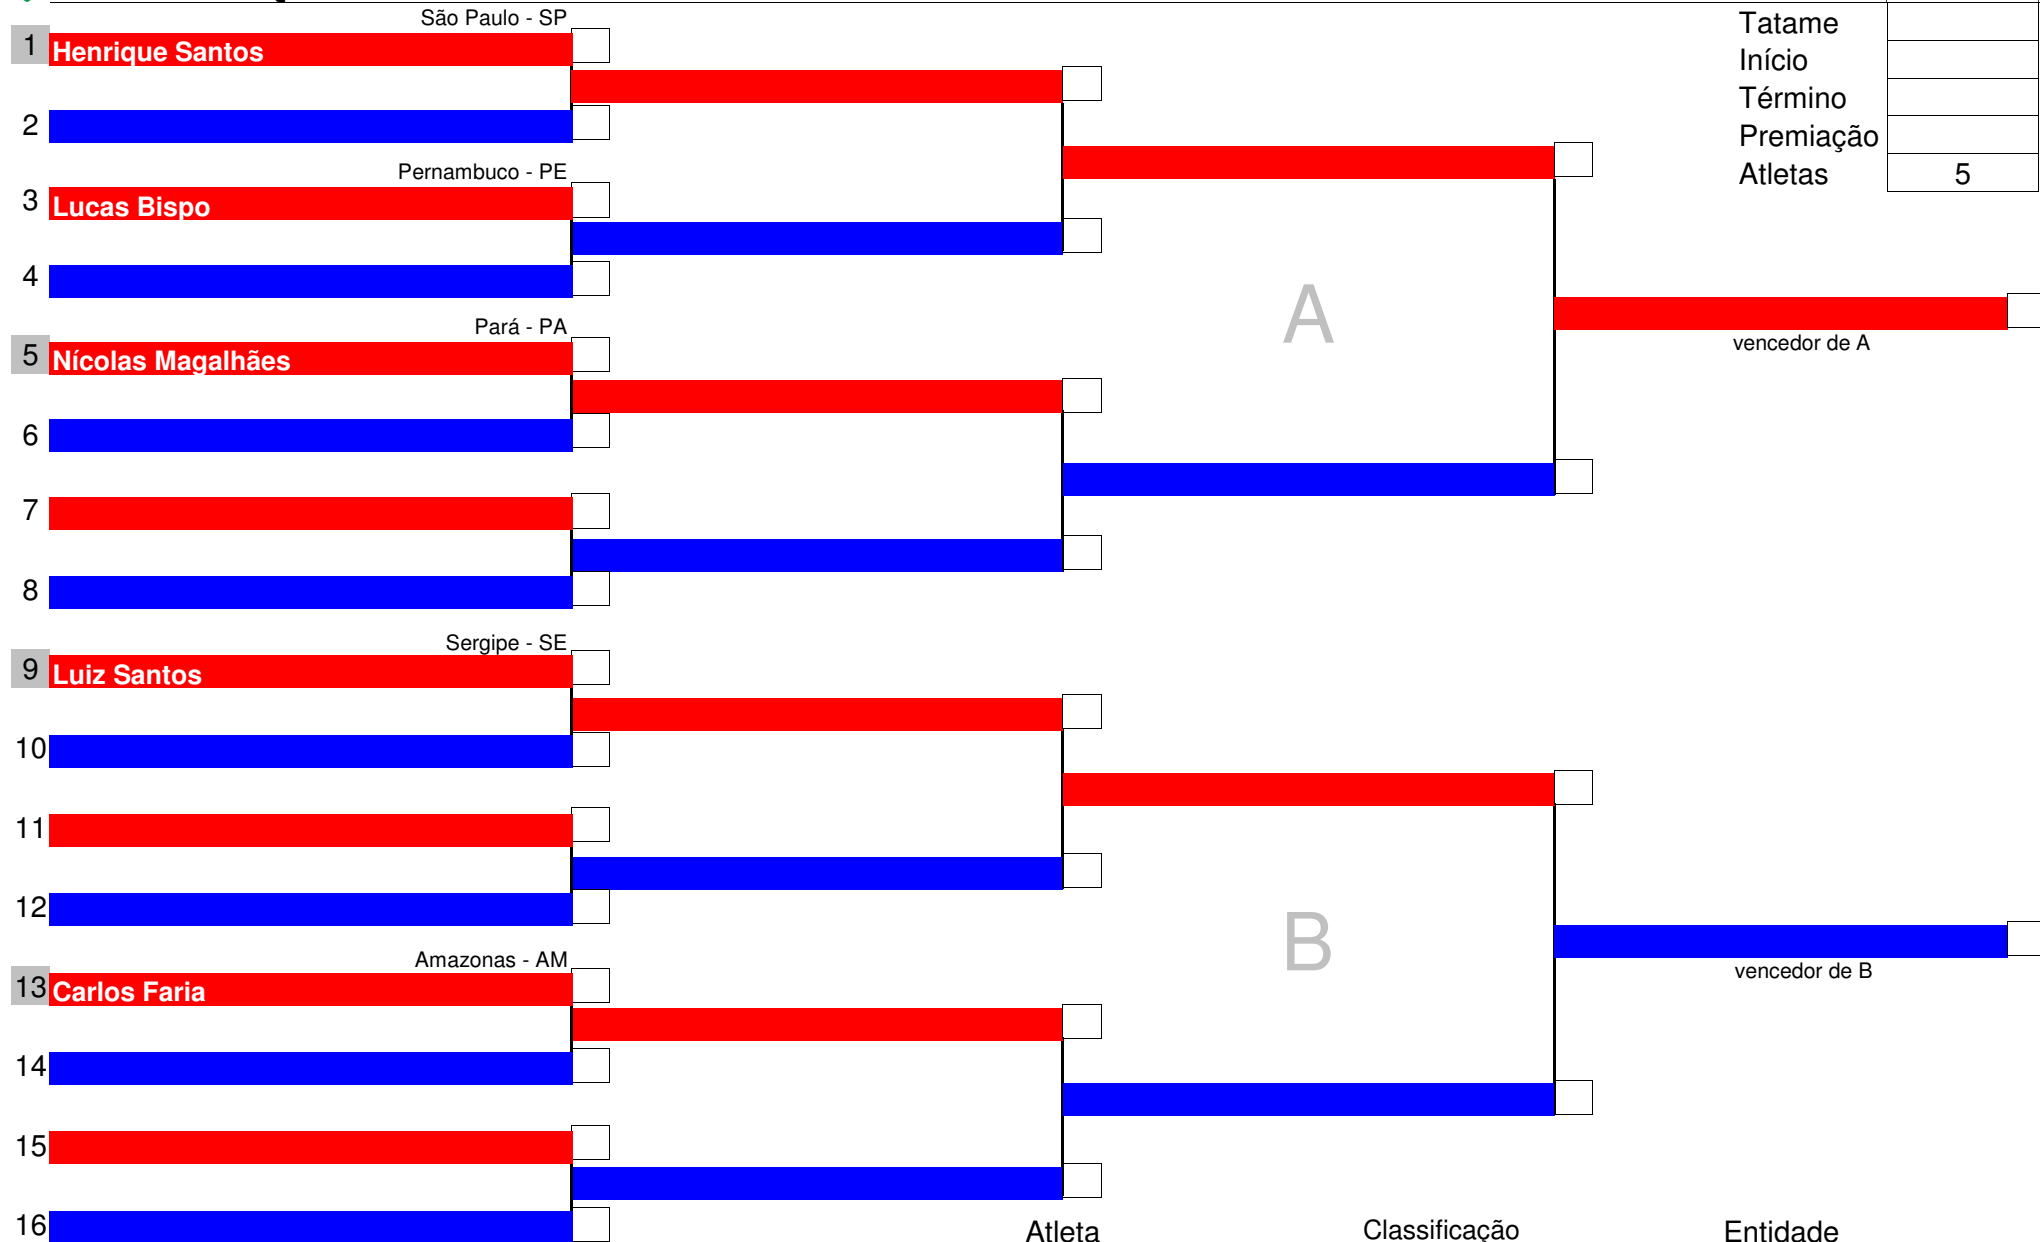

2 **Juan Rodrigues** X **Paulo Neto** 4

Vencedor 2 da 1ª rodada

2ª Rodada

São Paulo - SP

Pernambuco - PE

1 **João Maganini** X **Paulo Neto** 4

Vencedor 3 da 2ª rodada

Ceará - CE

São Paulo - SP

Ceará - CE

1 **João Maganini** X **Juan Rodrigues** 2

Vencedor 6 da 3ª rodada

Atletas

Classificação

Entidade

1º lugar

2º lugar

3º lugar

3º lugar

Código	168
Tatame	
Início	
Término	
Premiação	
Atletas	5

Chefe de Quadra

Mesário

_____	1°	_____
_____	2°	_____
_____	3°	_____
_____	3°	_____

REGULAMENTO DO RODÍZIO