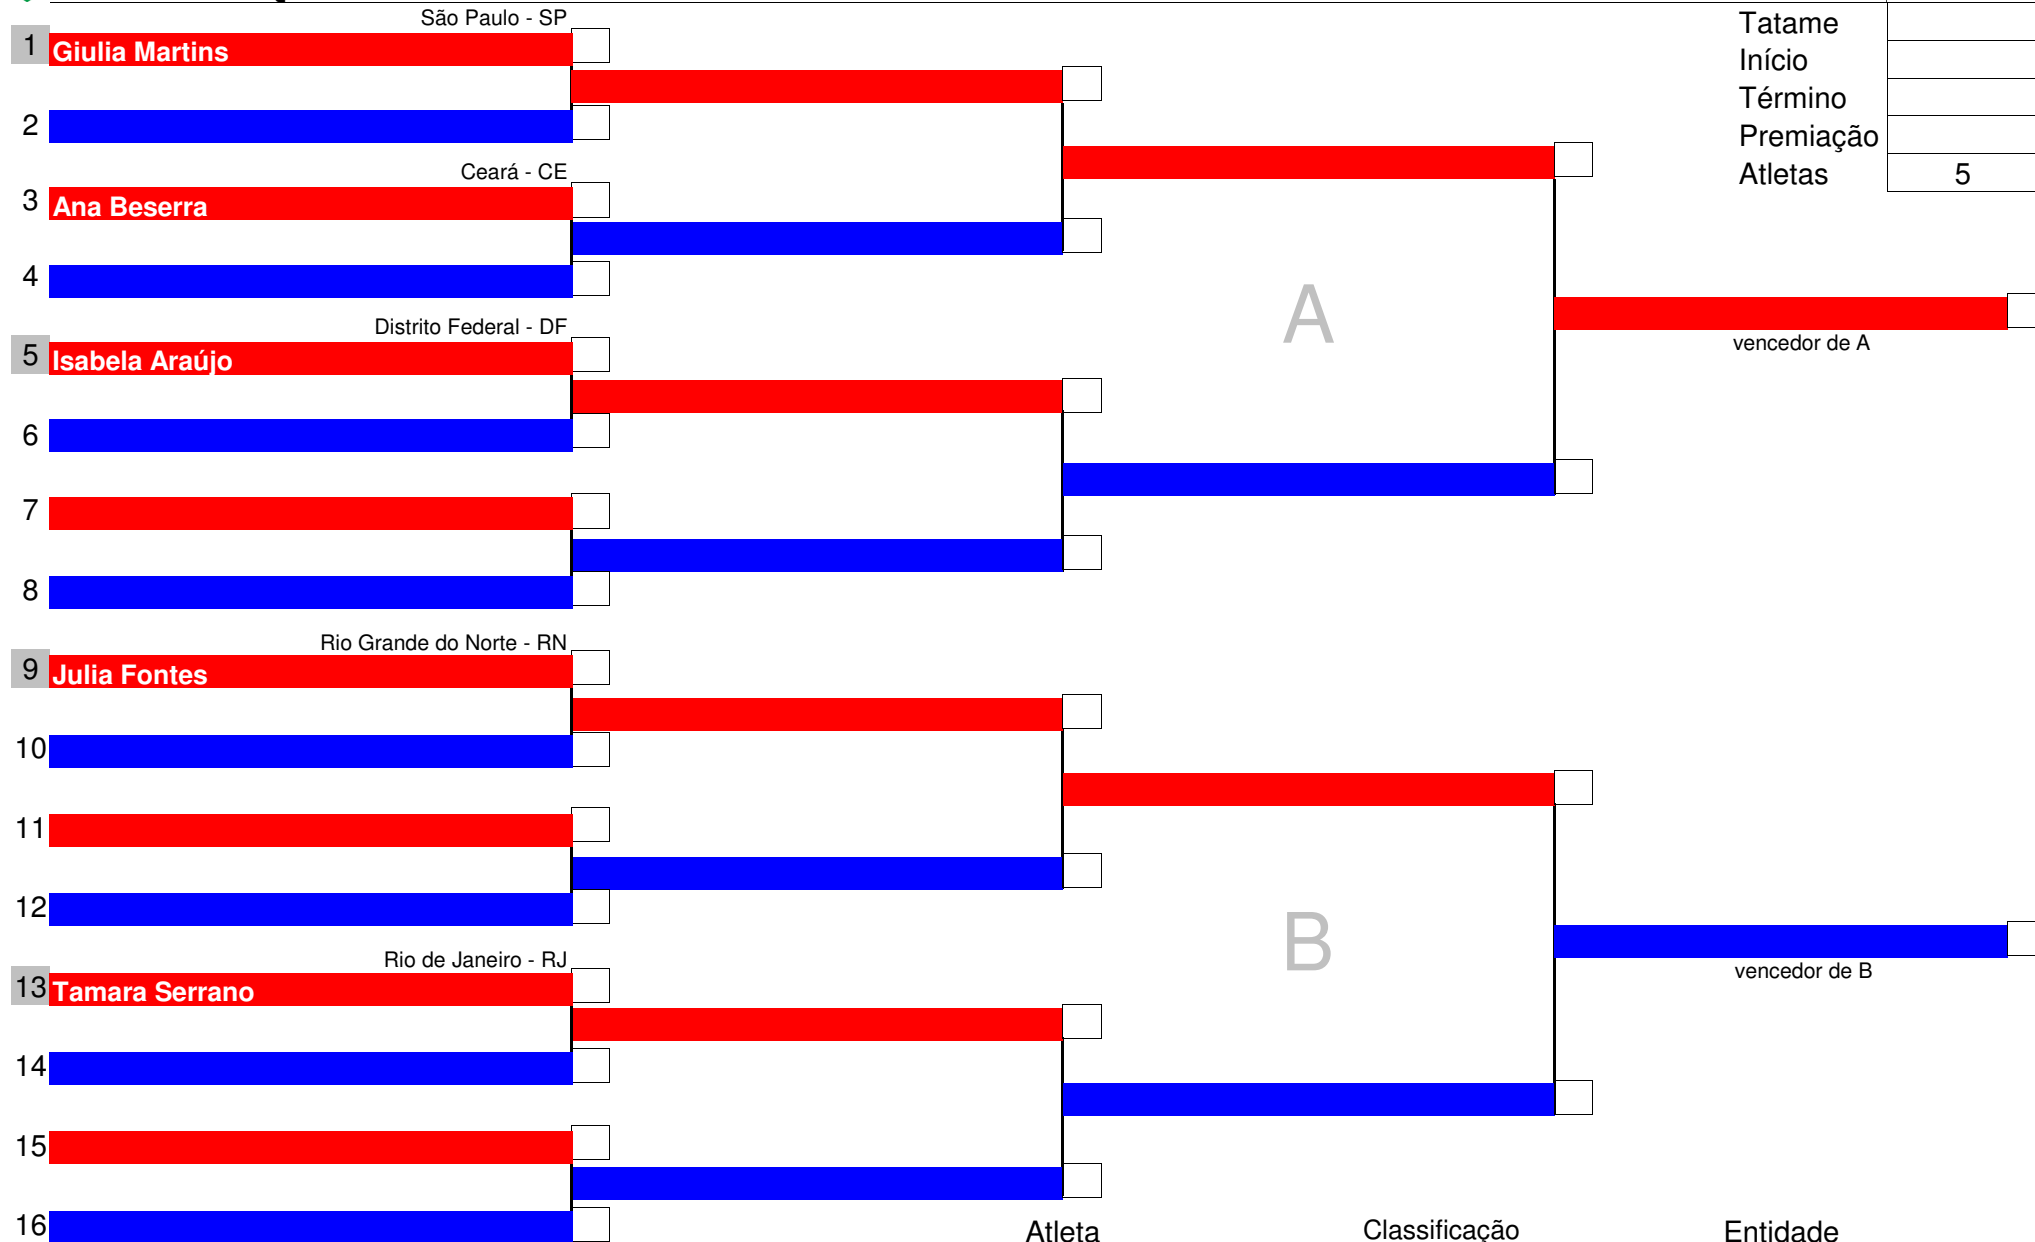

Chefe de Quadra

Mesário

Código	176
Tatame	
Início	
Término	
Premiação	
Atletas	5

REGULAMENTO DO RODÍZIO

- 1- Vitória = 3 pontos
- 2- Desempate 1: confronto direto
- 3- Desempate 2: nova luta

Chefe de Quadra

Mesário

1ª Rodada

Vencedor 1 da 1ª rodada

Vencedor 2 da 1ª rodada

2ª Rodada

Vencedor 3 da 2ª rodada

Vencedor 4 da 2ª rodada

3ª Rodada

Vencedor 5 da 3ª rodada

Vencedor 6 da 3ª rodada

Atletas	Classificação	Entidade
_____	1º lugar	_____
_____	2º lugar	_____
_____	3º lugar	_____
_____	3º lugar	_____

Tatame	
Início	
Término	
Premiação	
Atletas	5

Chefe de Quadra

Mesário

_____	1°	_____
_____	2°	_____
_____	3°	_____
_____	3°	_____

REGULAMENTO DO RODÍZIO

- 1- Vitória = 3 pontos
- 2- Desempate 1: confronto direto
- 3- Desempate 2: nova luta

Chefe de Quadra