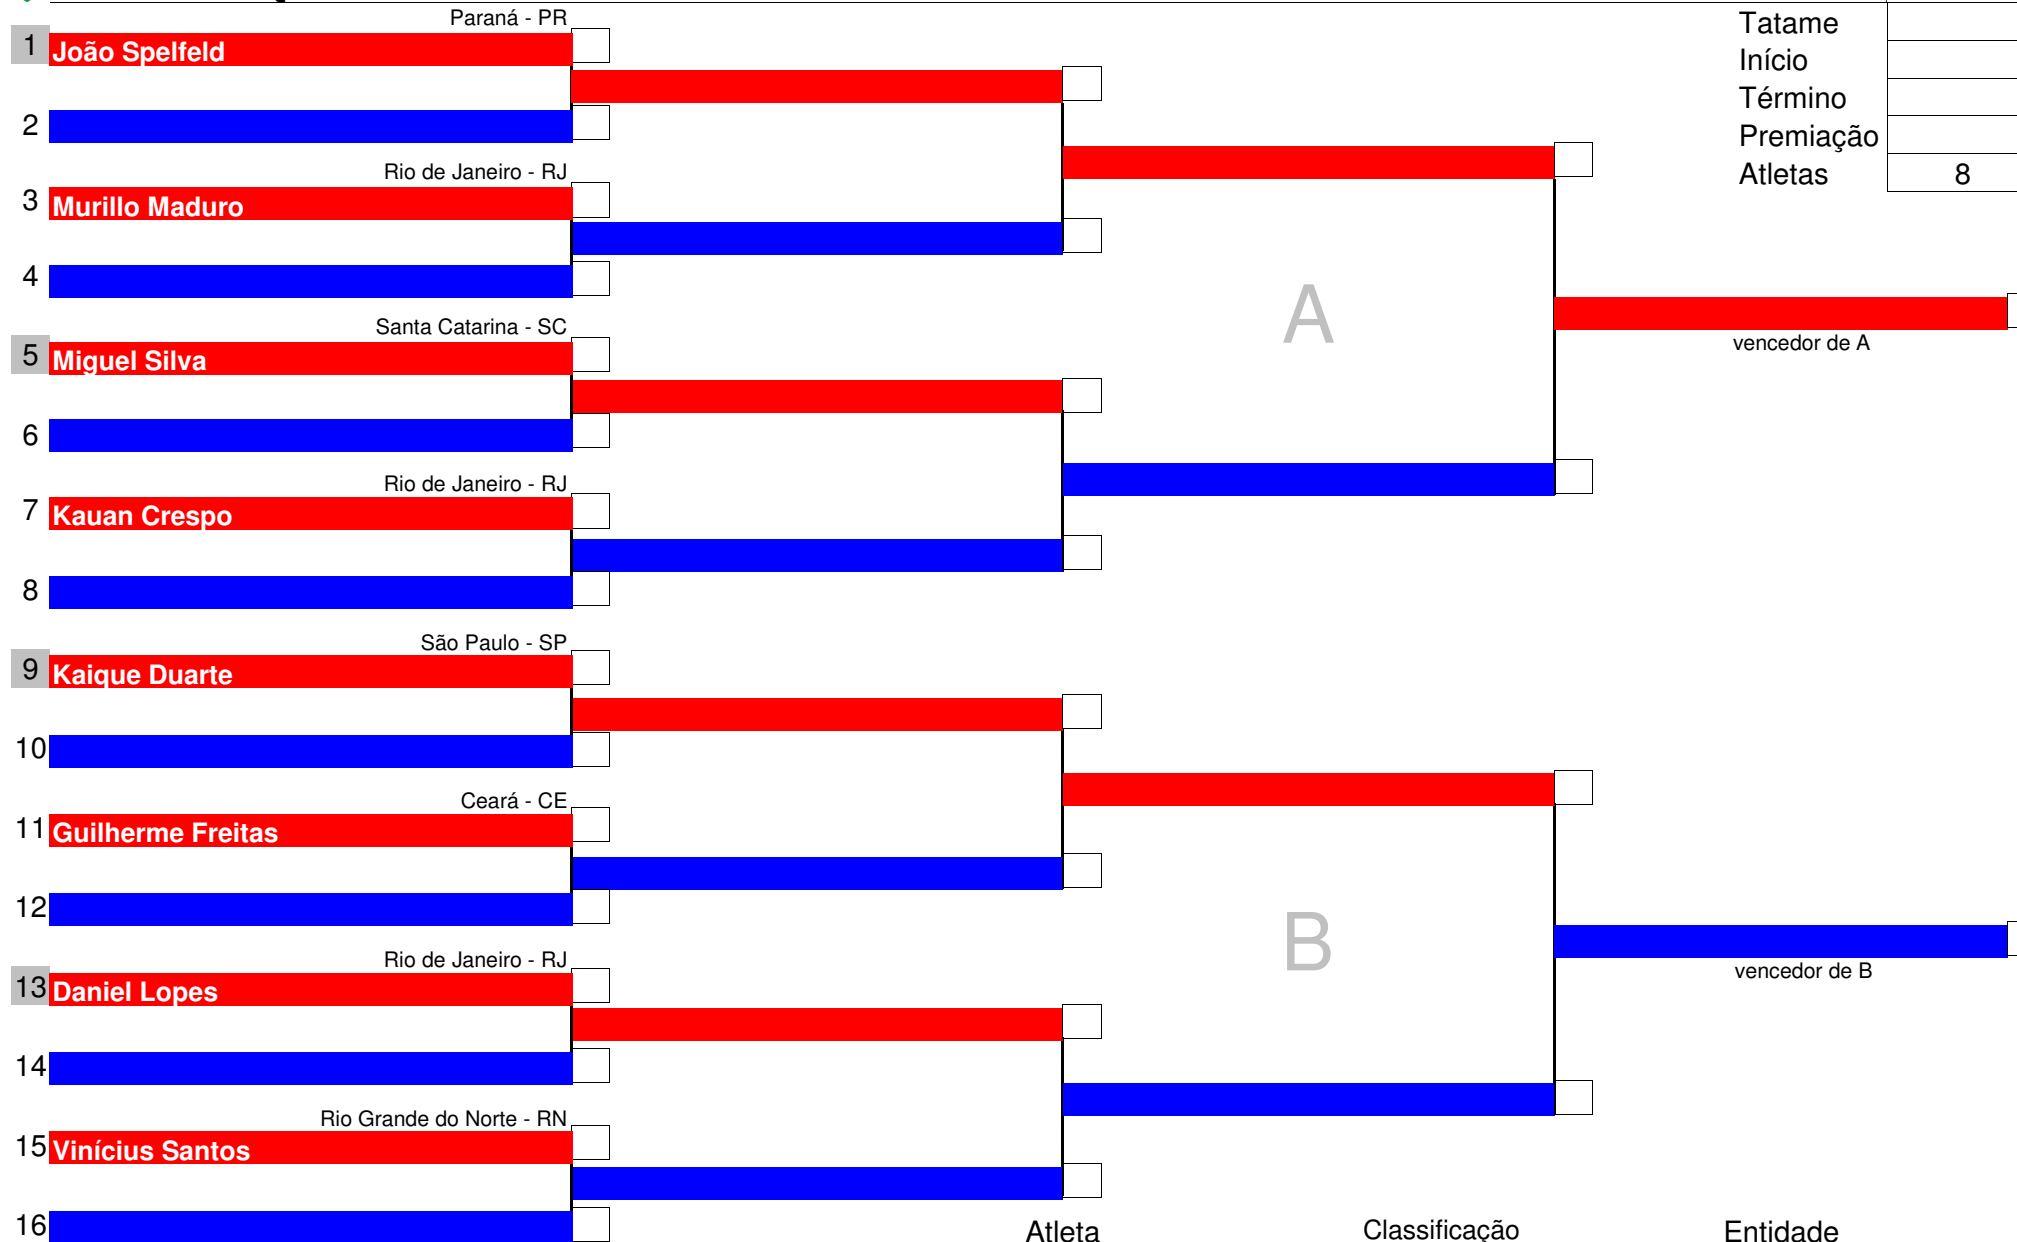

5

1ª Rodada

Vencedor 1 da 1ª rodada

Vencedor 2 da 1ª rodada

2ª Rodada

Vencedor 3 da 2ª rodada

Vencedor 4 da 2ª rodada

3ª Rodada

Vencedor 5 da 3ª rodada

Vencedor 6 da 3ª rodada

Atletas

Classificação

Entidade

1º lugar

2º lugar

3º lugar

3º lugar

Tatame	
Início	
Término	
Premiação	
Atletas	8

	Atleta	Classificação	Entidade
		1°	
		2°	
		3°	
		3°	

Chefe de Quadra

Mesário

REGULAMENTO DO RODÍZIO

- 1- Vitória = 3 pontos
- 2- Desempate 1: confronto direto
- 3- Desempate 2: nova luta