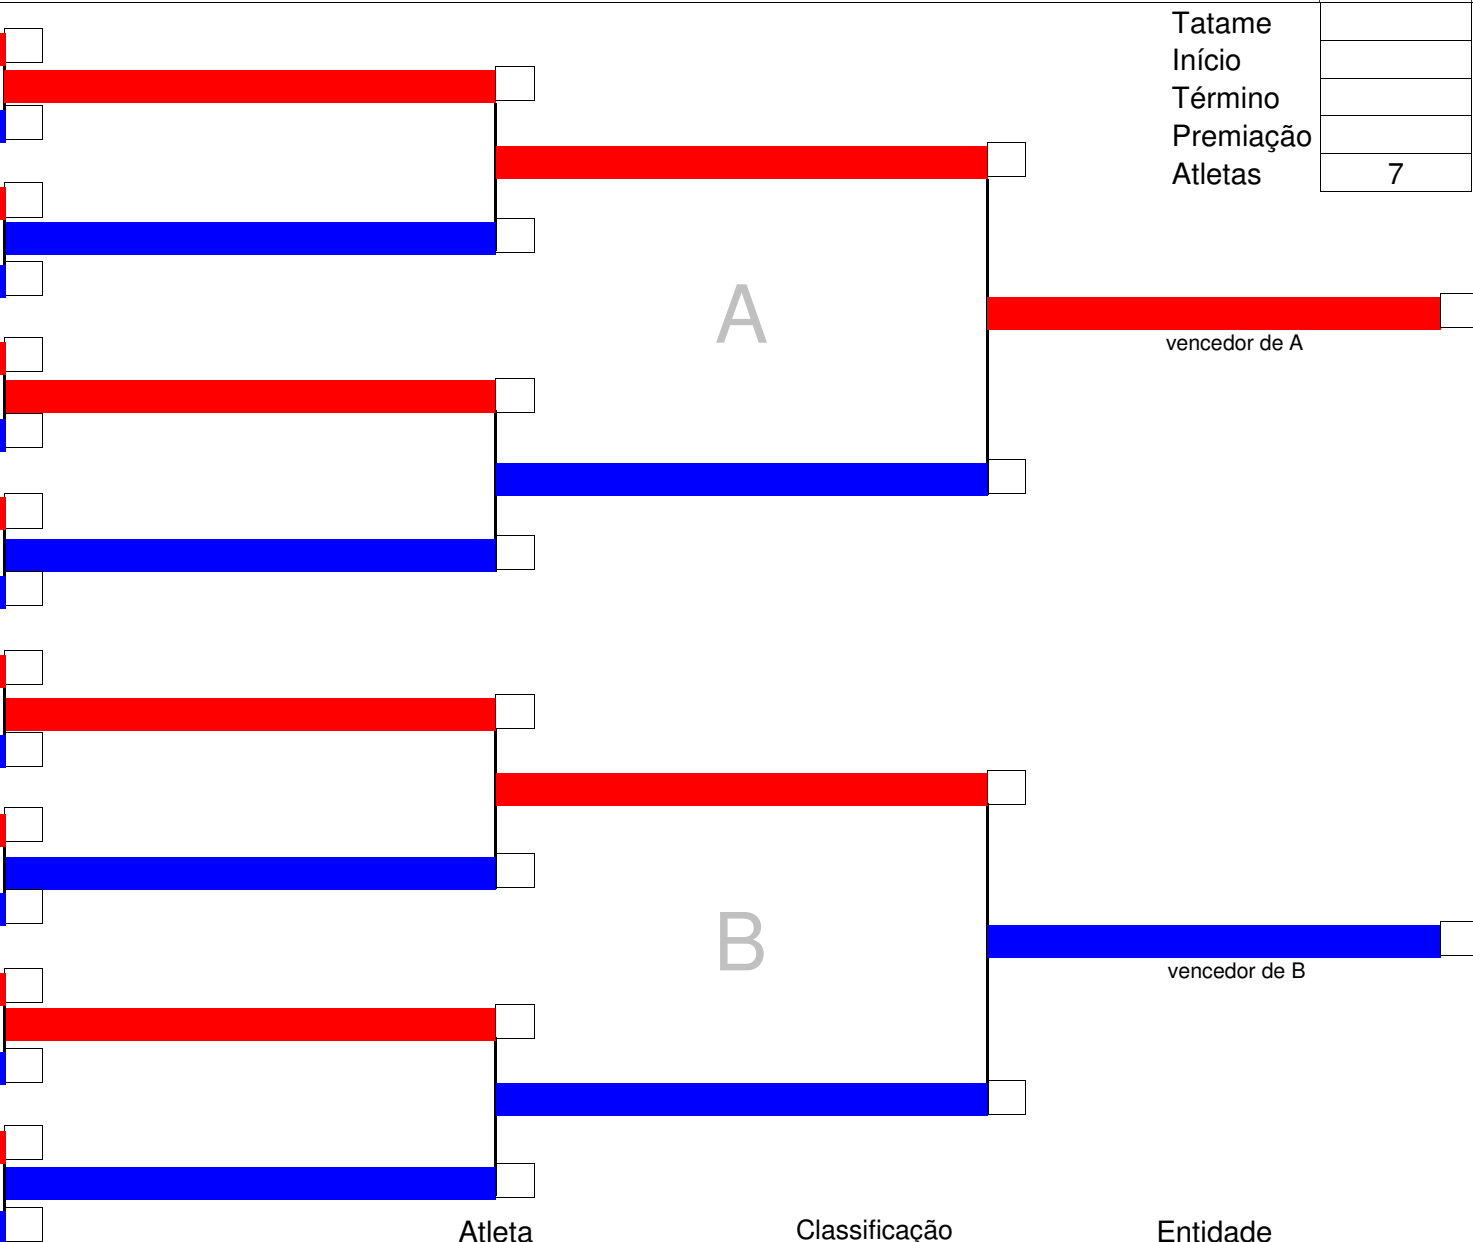

Vencedor 1 da 1ª rodada

Vencedor 2 da 1ª rodada

2ª Rodada

Vencedor 3 da 2ª rodada

Vencedor 4 da 2ª rodada

3ª Rodada

Vencedor 5 da 3ª rodada

Vencedor 6 da 3ª rodada

Atletas

Classificação

Entidade

1º lugar

2º lugar

3º lugar

3º lugar

- 1 **Barbara Borges** São Paulo - SP
- 2
- 3 **Mariana Firmo** Santa Catarina - SC
- 4
- 5 **Vida Lima** Rio Grande do Norte - RN
- 6
- 7 **Laís Nobre** Ceará - CE
- 8
- 9 **Maria Alvites** Minas Gerais - MG
- 10
- 11 **Isabel Cardoso** Paraná - PR
- 12
- 13 **Ana Moura** Ceará - CE
- 14
- 15
- 16

Tatame	
Início	
Término	
Premiação	
Atletas	7

	Atleta	Classificação	Entidade
_____	_____	1°	_____
_____	_____	2°	_____
_____	_____	3°	_____
_____	_____	3°	_____

Chefe de Quadra

Mesário

REGULAMENTO DO RODÍZIO

- 1- Vitória = 3 pontos
- 2- Desempate 1: confronto direto
- 3- Desempate 2: nova luta

Chefe de Quadra

Mesário

Tatame

Início

Término

Premiação

Atletas